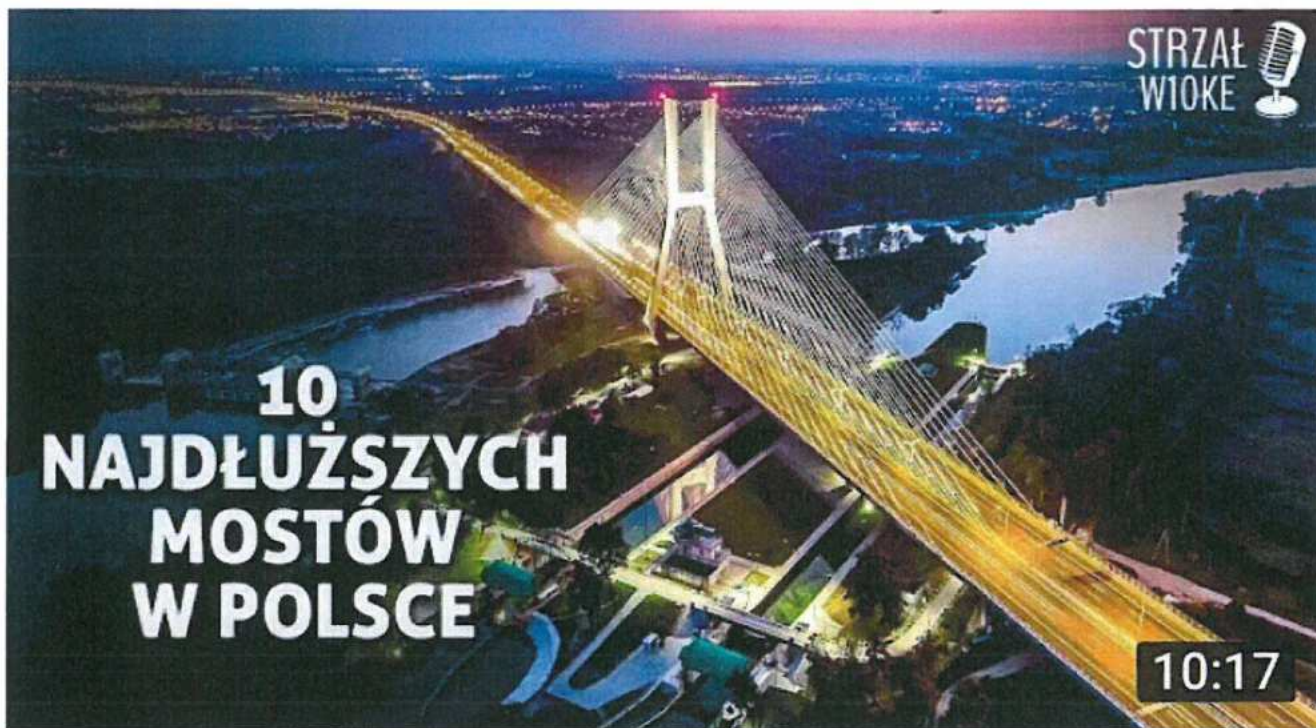

Chiny pomagają bogatemu sułtanowi | Największa konstruk...

info KU · 336 tys. wyświetleń · 3 miesiące temu

Najdłuższy most na świecie

Tech Vision · 414 tys. wyświetleń · 2 lata temu

Dokąd prowadzi najdłuższy japoński wiszący most? Vlog Jap...

Aiko i Emil · 4,4 tys. wyświetleń · 6 lat temu

Najdłuższy most wiszący w Niemczech!

Kiko · 3,6 tys. wyświetleń · 3 lata temu

Przedział sypialny pierwszej klasy | Rosyjski piętrowy pociąg N005...

PoletMe Aviation Videos · 67 tys. wyświetleń · 11 dni temu

CN Walking · 338 tys. wyświetleń · 2 miesiące temu

Ten Chiński most zszokował cały świat

SpinkaFun · 229 tys. wyświetleń · 6 miesięcy temu

New towering bridge opens to traffic in China's mountainous Gui..

New China TV · 165 tys. wyświetleń ·
Transmisja odbyła się 3 tygodnie temu

Opis

**MALEZYJSKI POCIĄG SYPIALNY W
DŻUNGLI / 10 € ZA 16 GODZIN Z
SINGAPURU DO TAJLANDII**

 Nonstop Eurotrip

Gdyby pozwolić Chińczykom,
to na Giewoncie i Kasprowym Wierchu,
lotnisko wybudują. !!!
A Polacy już ponad 10-lat
z Zakopianką się męczą.