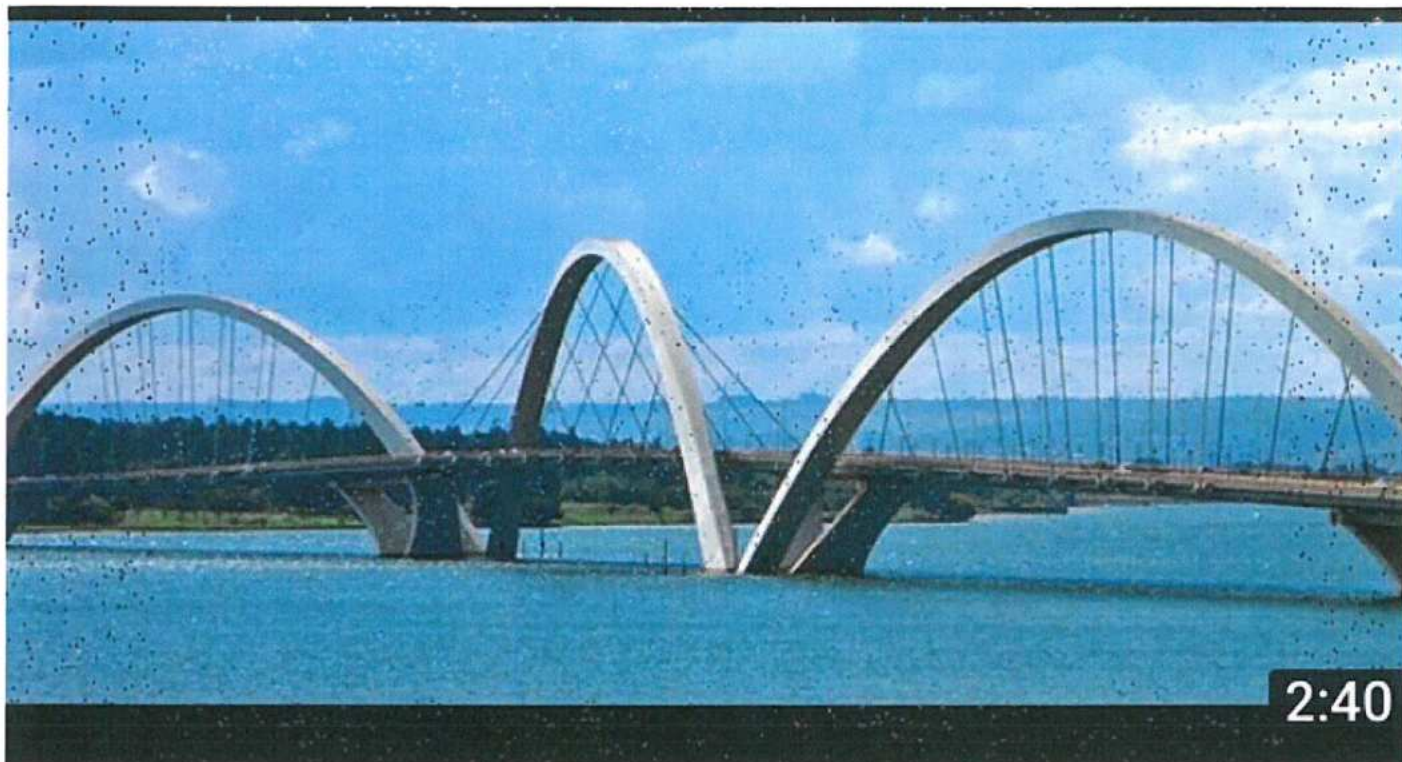

Najpiękniejsze mosty świata

Coś ciekawego · 2,8 tys. wyświetleń · 4 lata temu