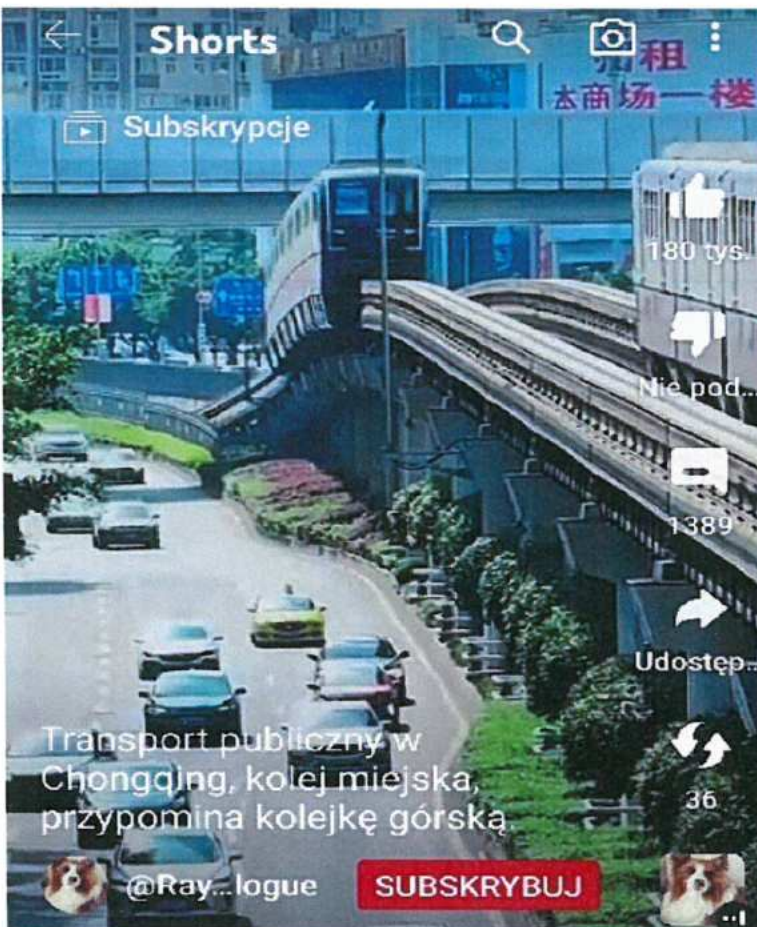

Opis

TOKYO JAPAN, FUTURISTIC JAPAN UPSIDE-DOWN TRAIN, RIDING THE WORLD'S LONGEST SKY TRAIN, CHIBA

GIRL IN PARADISE