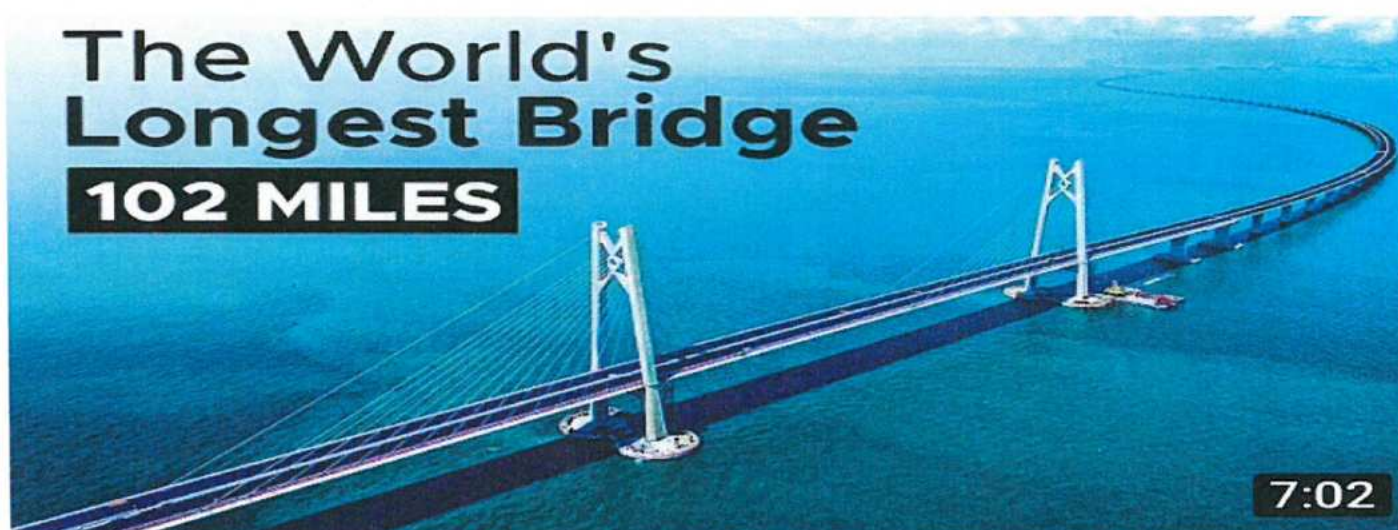

Chiny pomagają bogatemu sułtanowi | Największa konstruk...

info KU · 336 tys. wyświetleń · 3 miesiące temu

Najdłuższy most na świecie

Tech Vision · 414 tys. wyświetleń · 2 lata temu

Dokąd prowadzi najdłuższy japoński wiszący most? Vlog Jap...

Aiko i Emil · 4,4 tys. wyświetleń · 6 lat temu

Najdłuższy most wiszący w Niemczech!

Kiko · 3,6 tys. wyświetleń · 3 lata temu

Przedział sypialny pierwszej klasy | Rosyjski piętrowy pociąg N005...

PoletMe Aviation Videos · 67 tys. wyświetleń · 11 dni temu

CN Walking · 338 tys. wyświetleń · 2 miesiące temu

Ten Chiński most zszokował cały świat

SpinkaFun · 229 tys. wyświetleń · 6 miesięcy temu

New towering bridge opens to traffic in China's mountainous Gui..

Wszystkie

Źródło: Przygody Przedsiębiorców

Spójrzcie Tylko, Co Zbudowali Chińczycy!

:

To Interesujące · 118 tys. wyświetleń · 3
tygodnie temu

Opis

Złoty Szlak w Chinach | Największa konstrukcja kolejowa na świecie