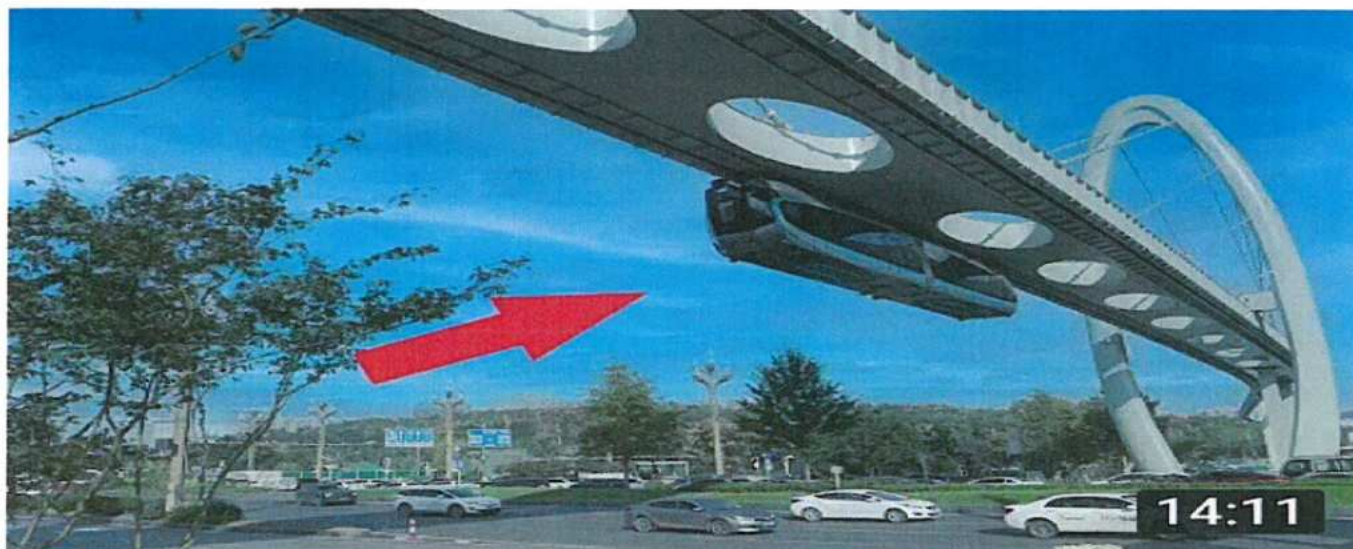

Jak kapsuła! Podróż chińskim przerażającym pociągiem bez kier...

Yin's Travel · 793 tys. wyświetleń · 5 miesięcy temu