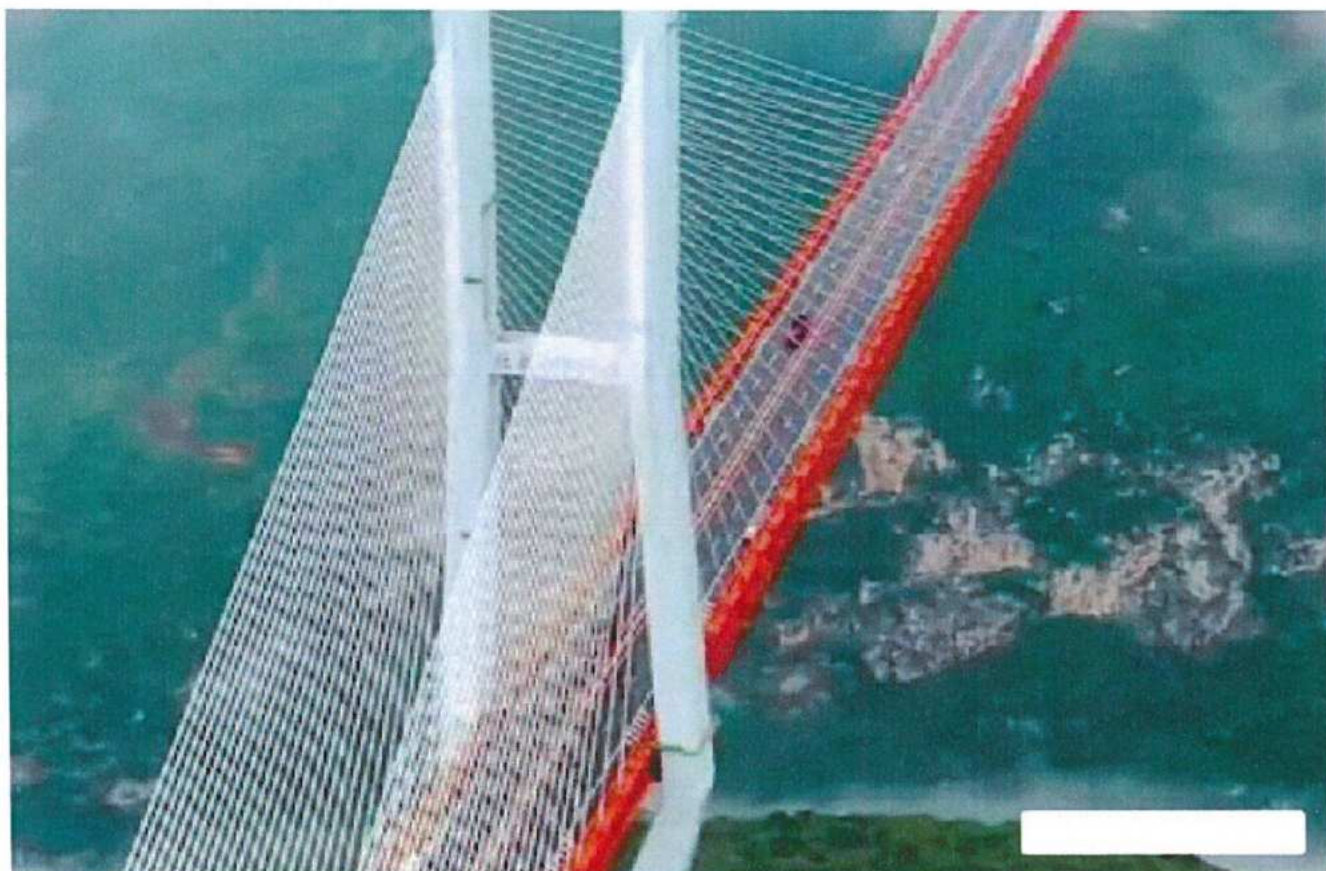

NAJDŁUŻSZE MOSTY NA ŚWIECIE :

El Spektra · 178 wyświetleń · 2 lata temu

Jak kapsuła! Podróż chińskim przerażającym pociągiem bez kier...

Yin's Travel · 793 tys. wyświetleń · 5 miesięcy temu

piotr.chodak

Most w Chinach na wysokości 575 m - shorts