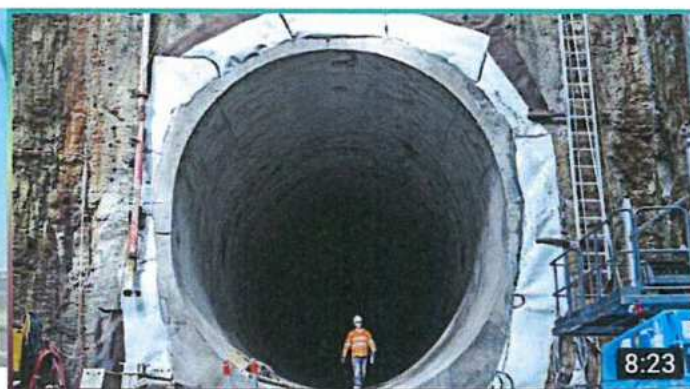

Poznaj najdłuższy tunel na świecie!

Piekalnie Ciekawi · 39 tys. wyświetleń · 1 rok temu